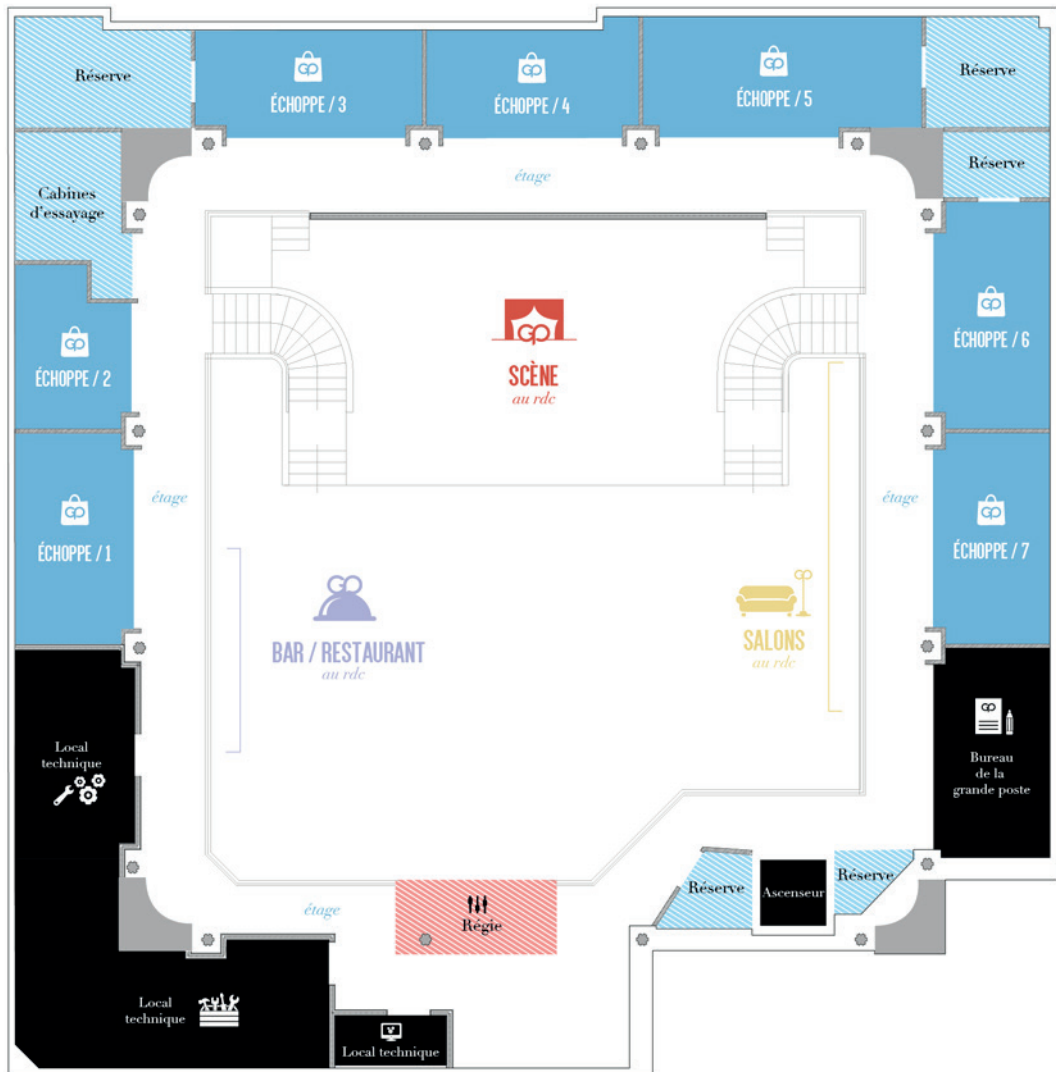

la grande poste
espace improbable

LES ÉCHOPPES

VOUS ÊTES ARTISTE

EXPOSEZ ET COMMERCIALISEZ VOS ŒUVRES DANS L'UNE DES 7 ÉCHOPPES DE NOTRE ESPACE IMPROBABLE

UN LIEU EMBLÉMATIQUE	UN EMPLACEMENT CLÉ EN MAIN	UN PUBLIC DIVERSIFIÉ
Installez-vous dans un bâtiment historique Art déco en plein coeur de Bordeaux.	Bénéficiez d'une visibilité accrue sur place et via notre site internet (publicité, lien vers votre site, notoriété de la grande poste...).	Atteignez un public toujours en renouvellement grâce au perpétuel changement du lieu et des offres proposées.
UNE SUPERFICIE DE 1000 M²	OUVERT DU MARDI AU DIMANCHE	UNE CAPACITÉ DE 600 PERSONNES

LA GRANDE POSTE MET À VOTRE DISPOSITION À L'INTÉRIEUR DES ÉCHOPPES

L'électricité, internet avec prises RJ45 (réseau câblé), un éclairage adaptable sur rail, etc.

7, rue du Palais Gallien 33000 Bordeaux
Tél : 05 56 01 53 90
contact@lagrandeposte.com
www.lagrandeposte.com